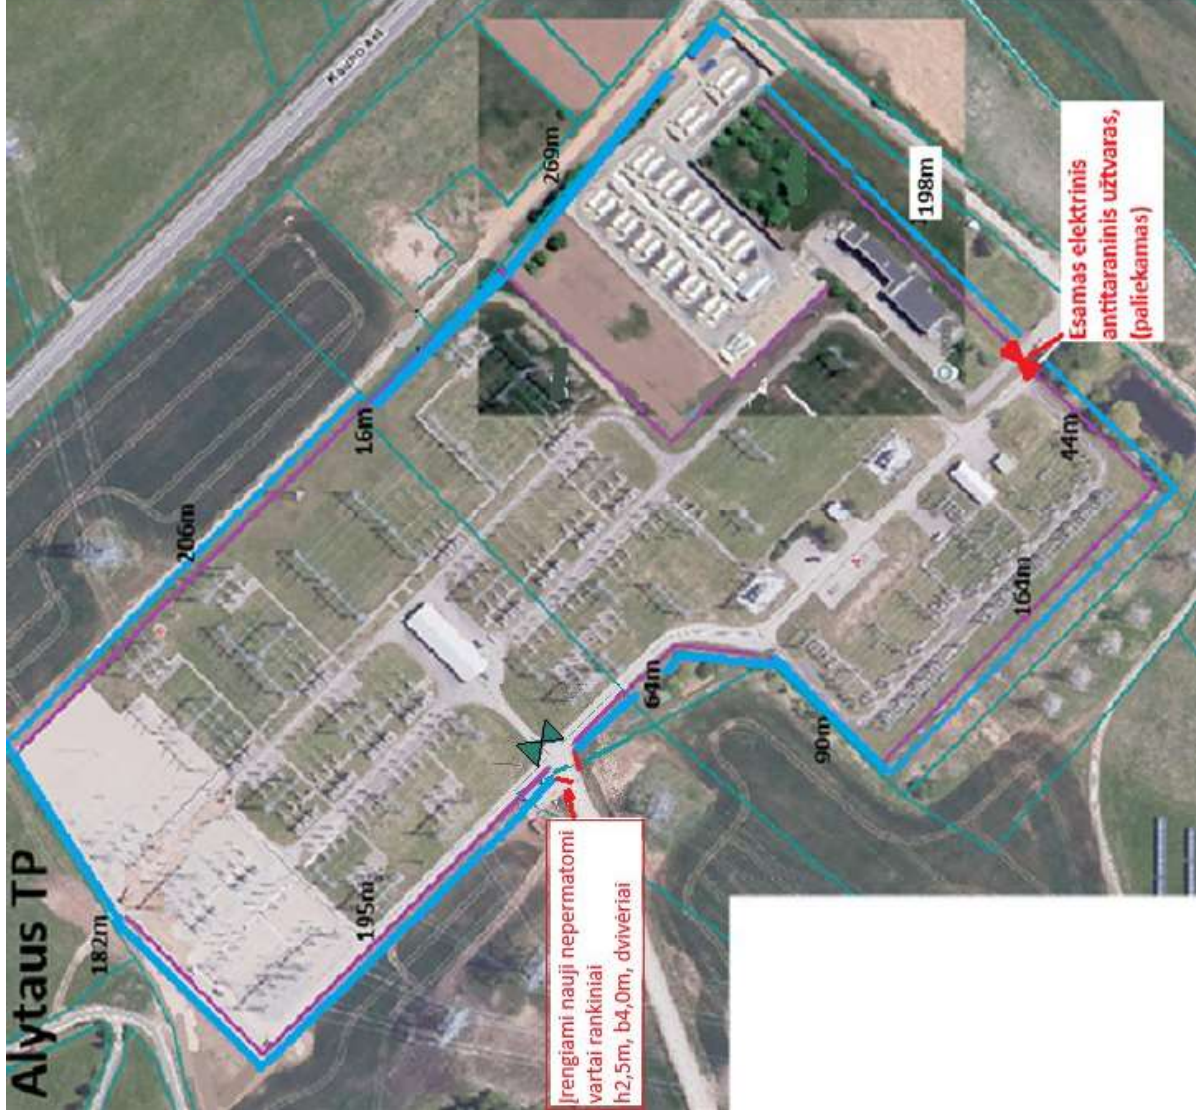

Alytaus TP

Sutartiniai ženklai:

Statoma nauja nepermatoma tvora

Esama tvora

Sklypo ribos

Mechaninis antitaraninis užtvoras

Automatinis antitaraninis užtvoras

6.2 Priedas Perimetro stiprinimas – Alytaus TP

Įrengiami nauji nepermatomi vartai rankiniai h2,5m, b4,0m, d4,0m

Esamas elektrinis antitaraninis užtvoras, (paliiekamas)